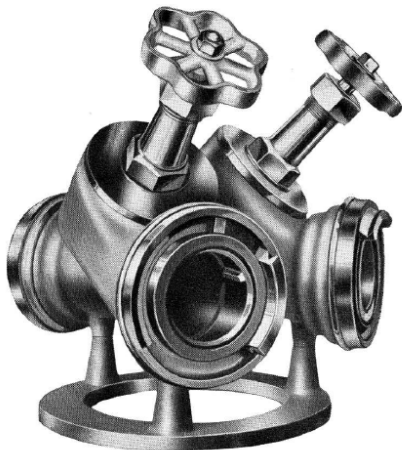

Albin Motor - brandmateriel

Under en period sålde Albin Motor även annat än motorsprutor och brandpumpar till landets brandkårer. För personlig skyddsutrustning såsom rockar, bälten, linor och yxor samt slang och slangväskor var man återförsäljare för bl.a. Jonsered.

N:r 205. Grenrör med 63×63×63 mm. normalkopplingsanslutning. Ventilavstängning och ringfot.

Brandarmatur såsom grenrör, strålrör, kopplingar och brandposthuvuden tillverkades i Kristinehamn där man hade både gjuteri och mekanisk verkstad för huvudprodukterna, motorer och motorsprutor.